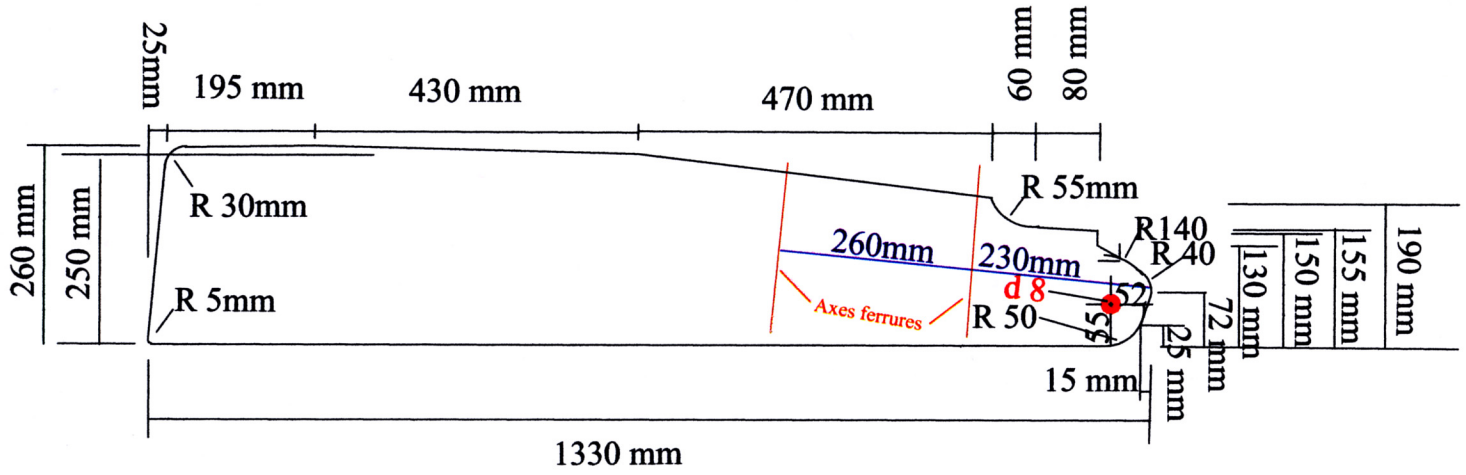

Vue de face

Safran en bois exotique épaisseur du safran est de: 30 mm	TITRE		
	PLAN SAFRAN EDEL 5		
	TAILLE A4	DATE 09/11/2009	NOMBRE Partie n°01 de 04
ECHELLE	1/10	Mr momo	SITE EdelVoilier